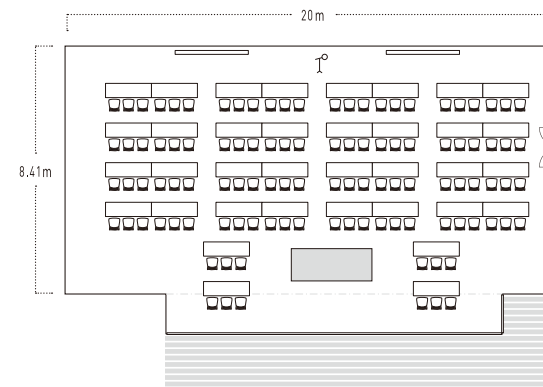

THE NORTH GALLERY

[2F]

ザ ノースギャラリー

ウッドベースのインテリアが高級感を醸し出す
ザ ノースギャラリー。

アーチ型のシェルフやバーカウンターもあり、
木の温もりを感じるあたたかい空間です。

着席、立食、ソファー形式など、ご要望に合わせた
オリジナルパーティーを演出します。

The wood-based interior décor exudes a high-class feel.
The over-arching shelves and the wooden bar counter lend
warmth to the North Gallery. Any type of party event can be
arranged at your request, including standing buffets,
and parties with seats or sofas.

FLOOR PLAN

着席 / DINNER STYLE

スクール / SCHOOLROOM STYLE

面積 / SQUARE METER	天井高 / CEILING HEIGHT	スクリーン / SCREEN	着席 / DINNER STYLE	立食 / BUFFET STYLE	スクール / SCHOOLROOM STYLE	シアター / THEATRE STYLE
245 m ²	4.0m	130 inch	135 名	160 名	120 名	180 名