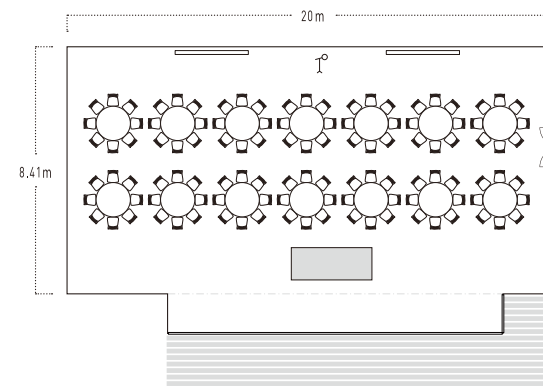

THE NORTH GALLERY

[2F]

ザ ノースギャラリー

ウッドベースのインテリアが高級感を醸し出す
ザ ノースギャラリー。

アーチ型のシェルフやバーカウンターもあり、
木の温もりを感じるあたたかい空間です。

着席、立食、ソファー形式など、ご要望に合わせた
オリジナルパーティーを演出します。

The wood-based interior décor exudes a high-class feel.
The over-arching shelves and the wooden bar counter lend
warmth to the North Gallery. Any type of party event can be
arranged at your request, including standing buffets,
and parties with seats or sofas.

FLOOR PLAN

着席 / DINNER STYLE

スクール / SCHOOLROOM STYLE

面積 / SQUARE METER	天井高 / CEILING HEIGHT	スクリーン / SCREEN	着席 / DINNER STYLE	立食 / BUFFET STYLE	スクール / SCHOOLROOM STYLE	シアター / THEATRE STYLE
245 m ²	4.0m	130 inch	135 名	160 名	120 名	180 名